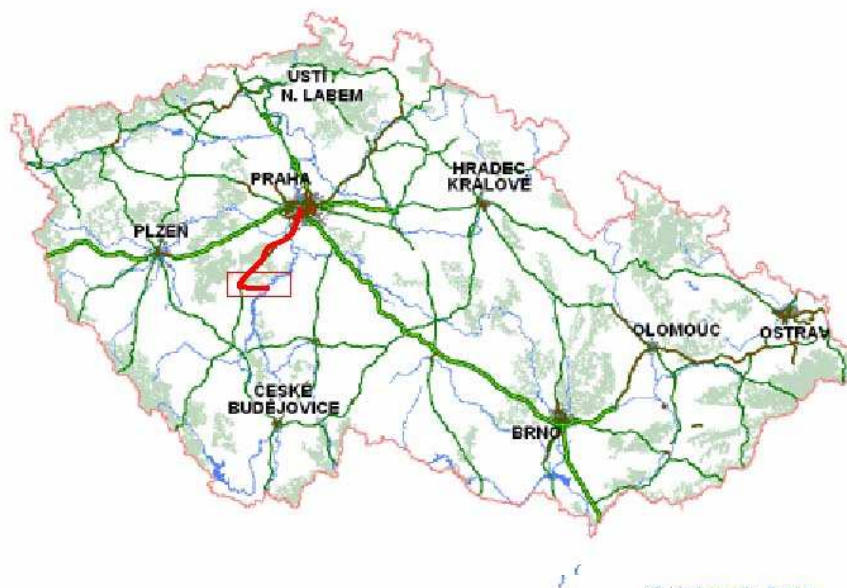

3. LETNÍ ŠKOLA TZB ANEB CO V OSNOVÁCH NEBYLO
ENERGETICKÉ KONCEPCE BUDOV 3. TISÍCLETÍ
ZDUCHOVICE 7.9 – 9.9. 2005

Místo konání:
Pension Vltavín
262 63 Zduchovice

<http://www.pensionhotel.cz/cz/hotel/index.php?hotel=vltavin>

© Kartografie Praha

3. LETNÍ ŠKOLA TZB ANEB CO V OSNOVÁCH NEBYLO
ENERGETICKÉ KONCEPCE BUDOV 3. TISÍCLETÍ
ZDUCHOVICE 7.9 – 9.9. 2005

Doprava autobusem

Přímý autobus jede jednou denně. Kromě toho je možné cetovat s přestupem v Příbrami
- viz <http://www.idos.cz/>.

Přímé spoje

Tam (spoj č. 136440 9)

Odjezd: Praha, autobusové nádraží Na Knížecí (stanice metra B Anděl)

7.9.2005 17:30

Příjezd: Zduchovice

7.9.2005 18:40

Dále po místních a polních cestách cca 2 km podle šipek penzionu Vltavín. Mezi autobusovou zastávkou Zduchovice a penzionem Vltavín bude od 18:40 zajištěna kyvadlová doprava zavazadel a umdlévajících osobními auty dobrovolníků z řad motorizovaných účastníků 3.LŠ.

3. LETNÍ ŠKOLA TZB ANEB CO V OSNOVÁCH NEBYLO
ENERGETICKÉ KONCEPCE BUDOV 3. TISÍCILETÍ
ZDUCHOVICE 7.9 – 9.9. 2005

Doprava autem

Praha – „Strakonická výpadovka“ (rychlostní komunikace č.4) – Mníšek pod Brdy – Dobříš – na konec dálnice – pokračování směr Strakonice – po cca 5 km odbočka doleva na Kamýk nad Vltavou – po cca 11 km obec Zduchovice – na začátku obce odbočit doprava – dále po místních a polních cestách (pro osobní automobily sjízdné) cca 2 km podle šipek penzionu Vltavín. Parkování před penzionem zajištěno.