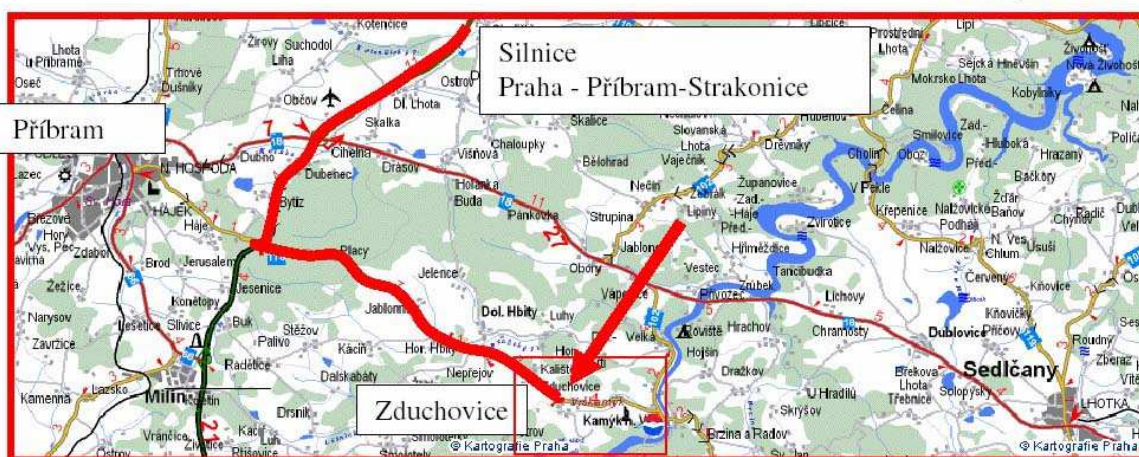

3. LETNÍ ŠKOLA TZB ANEB CO V OSNOVÁCH NEBYLO
ENERGETICKÉ KONCEPCE BUDOV 3. TISÍCLETÍ
ZDUCHOVICE 7.9 – 9.9. 2005

Místo konání:
Pension Vltavín
262 63 Zduchovice

<http://www.pensionhotel.cz/cz/hotel/index.php?hotel=vltavin>

© Kartografie Praha

3. LETNÍ ŠKOLA TZB ANEB CO V OSNOVÁCH NEBYLO
ENERGETICKÉ KONCEPCE BUDOV 3. TISÍCLETÍ
ZDUCHOVICE 7.9 – 9.9. 2005

Doprava autobusem

Přímý autobus jede jednou denně. Kromě toho je možné cetovat s přestupem v Příbrami
- viz <http://www.idos.cz/>.

Přímé spoje

Tam (spoj č. 136440 9)

Odjezd: Praha, autobusové nádraží Na Knížecí (stanice metra B Anděl)

7.9.2005 17:30

Příjezd: Zduchovice

7.9.2005 18:40

Dále po místních a polních cestách cca 2 km podle šipek penzionu Vltavín. Mezi autobusovou zastávkou Zduchovice a penzionem Vltavín bude od 18:40 zajištěna kyvadlová doprava zavazadel a umdlévajících osobními auty dobrovolníků z řad motorizovaných účastníků 3.LŠ.

3. LETNÍ ŠKOLA TZB ANEB CO V OSNOVÁCH NEBYLO
ENERGETICKÉ KONCEPCE BUDOV 3. TISÍCILETÍ
ZDUCHOVICE 7.9 – 9.9. 2005

Doprava autem

Praha – „Strakonická výpadovka“ (rychlostní komunikace č.4) – Mníšek pod Brdy – Dobříš – na konec dálnice – pokračování směr Strakonice – po cca 5 km odbočka doleva na Kamýk nad Vltavou – po cca 11 km obec Zduchovice – na začátku obce odbočit doprava – dále po místních a polních cestách (pro osobní automobily sjízdné) cca 2 km podle šipek penzionu Vltavín. Parkování před penzionem zajištěno.