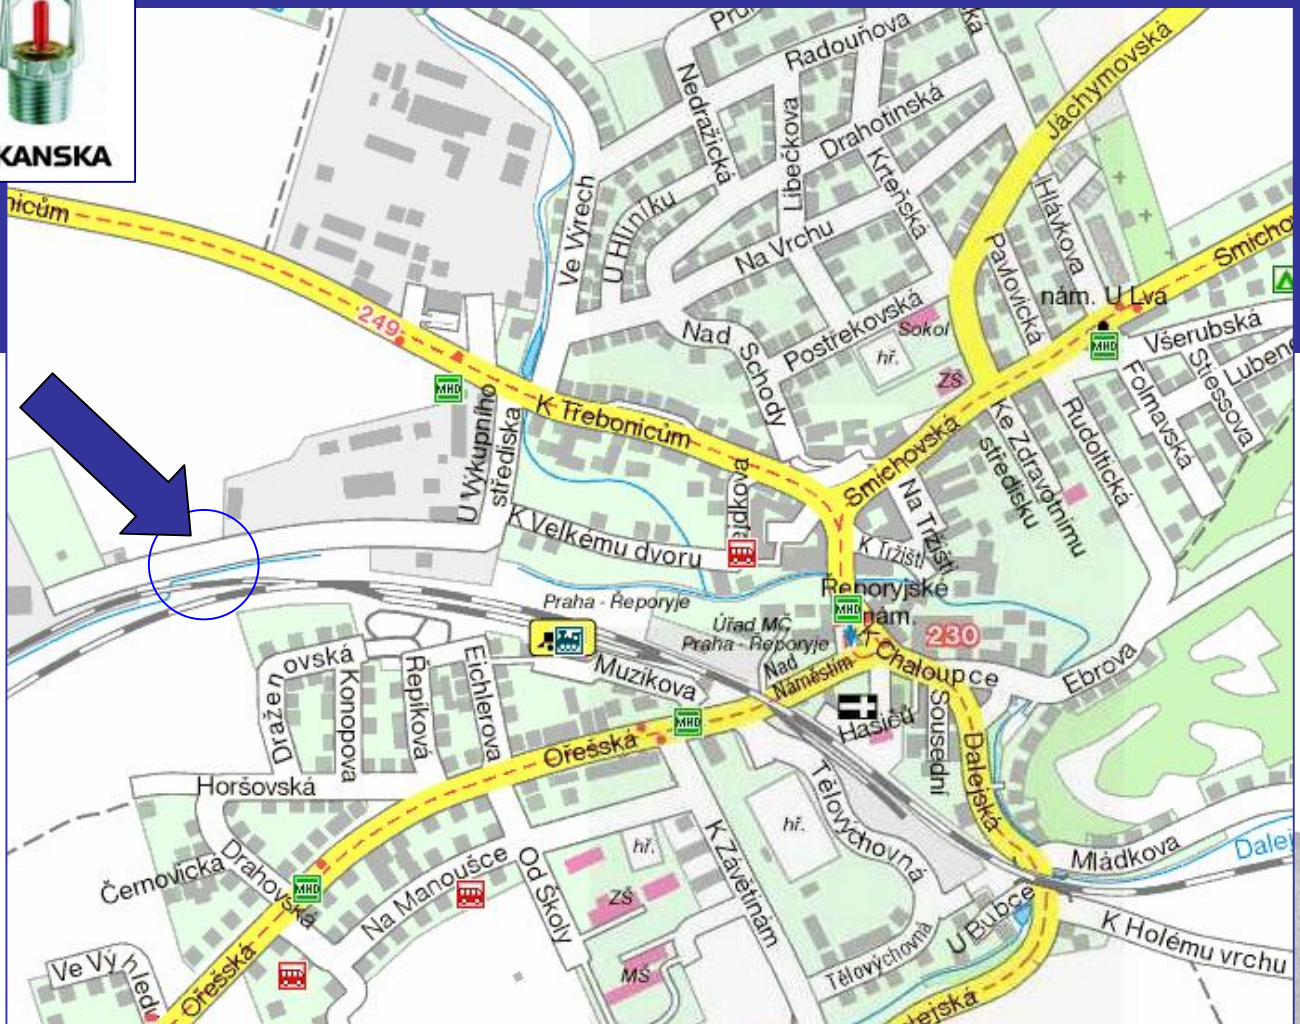

ŠKOLÍCÍ CENTRUM SHZ

U Výkupního střediska
Praha 5 - Řeporyje

Tel.: +420 221 966 165

Fax: +420 221 966 166